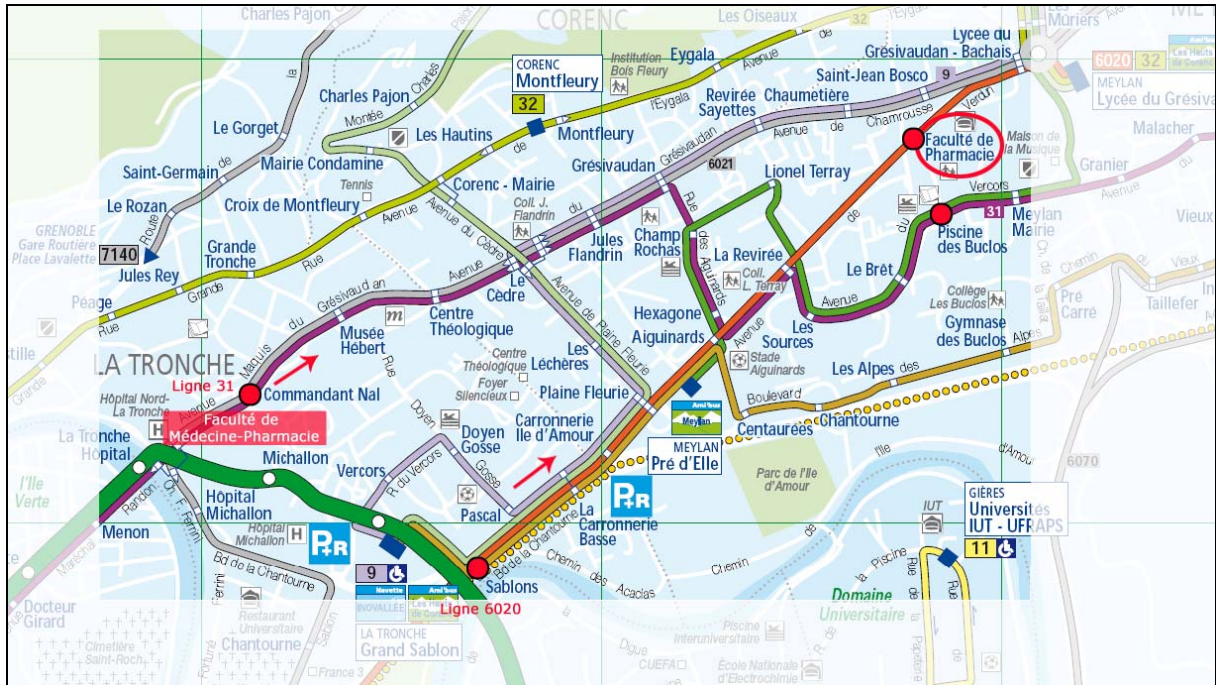

## Accès à la Faculté de Pharmacie de Meylan

### Comment se rendre en Bus à Meylan « La Serve » depuis la Faculté de Médecine-Pharmacie de La Tronche ?

##### ***Direction MEYLAN - MAUPERTUIS***

Départ : Arrêt « Commandant Nal », situé avenue du Maquis du Grésivaudan, devant l'entrée de la Faculté de Médecine-Pharmacie à La Tronche.

Arrivée : Arrêt « Piscine des Buclos »

##### ***Direction MEYLAN – LYCEE DU GRESIVAUDAN***

Départ : Arrêt « Sablons », situé à côté de la station essence Total, sous le pont du tram qui passe l'Isère.

Arrivée : Arrêt « Faculté de Pharmacie »